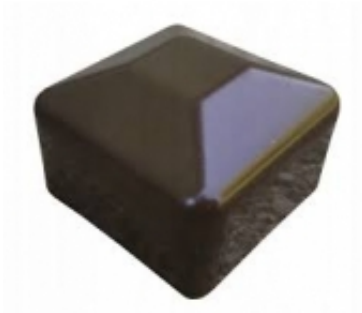

Link do produktu: <https://www.marlonstal.pl/15x15-nasadka-zewnetrzna-braz-100szt-p-2141.html>

15x15 nasadka zewnętrzna BRAZ 100szt

Cena brutto	42,00 zł
Cena netto	34,15 zł
Dostępność	Dostępny
Numer katalogowy	Nasadka 15x15 BRAZ
h	16,0mm
A	18,7mm
H	21,0mm
a	15,0mm
Ilość w opakowaniu:	100 szt
Materiał	Polietylen LDPE
Kolor	Brąz - ral 8028

Opis produktu

Wymiar zewnętrzny profilu : 15 mm x 15 mm
Wysokość całkowita nasadki : 21 mm
Wysokość nałożenia na słupek : 16 mm
Kolor : brąz ral 8028, na zamówienie grafit ral 7016

Nasadki wykonane z polietylenu LDPE, są odporne na mróz i promieniowanie UV.
Stanowią estetyczne wykończenie kwadratowych słupków ogrodzeniowych.