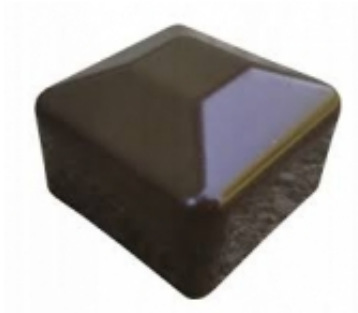

Dane aktualne na dzień: 10-04-2026 05:07

Link do produktu: <https://www.marlonstal.pl/15x15-nasadka-zewnetrzna-braz-p-2138.html>

15x15 nasadka zewnętrzna BRAZ

Cena brutto	0,50 zł
Cena netto	0,41 zł
Dostępność	Dostępny
Numer katalogowy	Nasadka 15x15 BRAZ
A	18,7mm
H	21,0mm
a	15,0mm
Materiał	Polietylen LDPE
h	16,0mm
Kolor	Brąz - ral 8028

Opis produktu

Wymiar zewnętrzny profilu : 15 mm x 15 mm
Wysokość całkowita nasadki : 21 mm
Wysokość nałożenia na słupek : 16 mm
Kolor : brąz ral 8028, na zamówienie grafit 7016

Nasadki wykonane z polietylenu LDPE, są odporne na mróz i promieniowanie UV.
Stanowią estetyczne wykończenie kwadratowych słupków ogrodzeniowych.