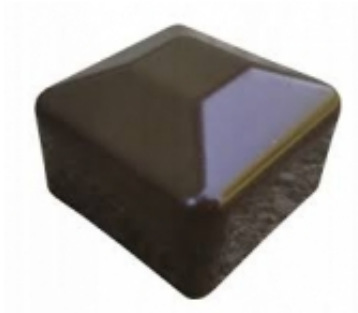

Dane aktualne na dzień: 25-05-2026 06:56

Link do produktu: <https://www.marlonstal.pl/15x15-nasadka-zewnetrzna-braz-p-2138.html>

15x15 nasadka zewnętrzna BRAŹ

Cena brutto	0,50 zł
Cena netto	0,41 zł
Dostępność	Dostępny
Numer katalogowy	Nasadka 15x15 BRAŹ
Materiał	Polietylen LDPE
H	21,0mm
h	16,0mm
a	15,0mm
A	18,7mm
Kolor	Brąz - ral 8028

Opis produktu

Wymiar zewnętrzny profilu : 15 mm x 15 mm
Wysokość całkowita nasadki : 21 mm
Wysokość nałożenia na słupek : 16 mm
Kolor : brąz ral 8028, na zamówienie grafit 7016

Nasadki wykonane z polietylenu LDPE, są odporne na mróz i promieniowanie UV.
Stanowią estetyczne wykończenie kwadratowych słupków ogrodzeniowych.