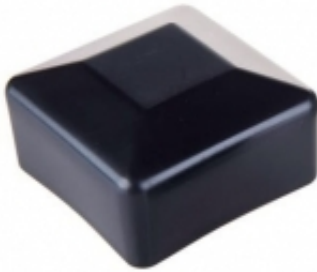

Dane aktualne na dzień: 01-05-2026 07:45

Link do produktu: <https://www.marlonstal.pl/18x18-nasadka-zewnetrzna-czarna-100szt-p-1032.html>

## 18x18 nasadka zewnętrzna CZARNA 100szt

|                     |                           |
|---------------------|---------------------------|
| Cena brutto         | <b>42,00 zł</b>           |
| Cena netto          | <b>34,15 zł</b>           |
| Dostępność          | <b>Dostępność - 3 dni</b> |
| Numer katalogowy    | <b>Nasadka 18x18cz</b>    |
| h                   | <b>17,0mm</b>             |
| A                   | <b>21,6mm</b>             |
| H                   | <b>21,9mm</b>             |
| a                   | <b>18,0mm</b>             |
| Ilość w opakowaniu: | <b>100 szt</b>            |
| Materiał            | <b>Polietylen LDPE</b>    |
| Kolor               | <b>Czarny - RAL 9005</b>  |

### Opis produktu

Wymiar zewnętrzny profilu : 18 mm x 18 mm  
Wysokość całkowita nasadki : 21,9 mm  
Wysokość nałożenia na słupek : 17 mm  
Kolor : czarny ral 9005

Nasadki wykonane z polietylenu LDPE, są odporne na mróz i promieniowanie UV.  
Stanowią estetyczne wykończenie kwadratowych słupków ogrodzeniowych.