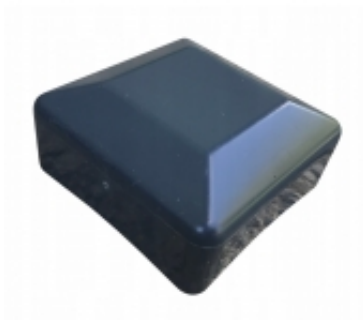

Dane aktualne na dzień: 01-05-2026 16:39

Link do produktu: <https://www.marlonstal.pl/20x20-nasadka-zewnetrzna-grafit-100szt-p-2146.html>

## 20x20 nasadka zewnętrzna GRAFIT 100szt

Cena brutto	<b>42,00 zł</b>
Cena netto	<b>34,15 zł</b>
Dostępność	<b>Dostępny</b>
Numer katalogowy	<b>Nasadka 20x20 GRAFIT</b>
Ilość w opakowaniu:	<b>100 szt</b>
Materiał	<b>Polietylen LDPE</b>
h	<b>19,0mm</b>
A	<b>24,0mm</b>
H	<b>24,0mm</b>
a	<b>20,0mm</b>
Kolor	<b>Grafit - RAL 7016</b>

### Opis produktu

Wymiar zewnętrzny profilu : 20 mm x 20 mm  
Wysokość całkowita nasadki : 24 mm  
Wysokość nałożenia na słupki : 19 mm  
Kolor : grafit ral 7016, na zamówienie brąz ral 8028 i zielony ral 6005

Nasadki wykonane z polietylenu LDPE, są odporne na mróz i promieniowanie UV.  
Stanowią estetyczne wykończenie kwadratowych słupków ogrodzeniowych.