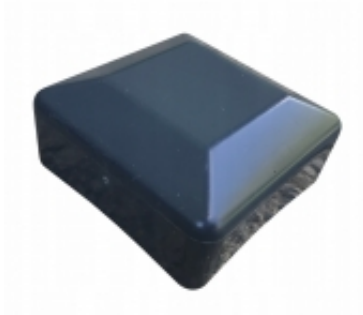

Dane aktualne na dzień: 01-05-2026 21:16

Link do produktu: <https://www.marlonstal.pl/20x20-nasadka-zewnetrzna-grafit-p-2144.html>

20x20 nasadka zewnętrzna GRAFIT

Cena brutto	0,50 zł
Cena netto	0,41 zł
Dostępność	Dostępny
Numer katalogowy	Nasadka 20x20 GRAFIT
h	19,0mm
A	24,0mm
H	24,0mm
a	20,0mm
Materiał	Polietylen LDPE
Kolor	Grafit - RAL 7016

Opis produktu

Wymiar zewnętrzny profilu : 20 mm x 20 mm
Wysokość całkowita nasadki : 24 mm
Wysokość nałożenia na słupek : 19 mm
Kolor : grafit ral 7016, na zamówienie zielony ral 6005 i brąz ral 8028

Nasadki wykonane z polietylenu LDPE, są odporne na mróz i promieniowanie UV.
Stanowią estetyczne wykończenie kwadratowych słupków ogrodzeniowych.