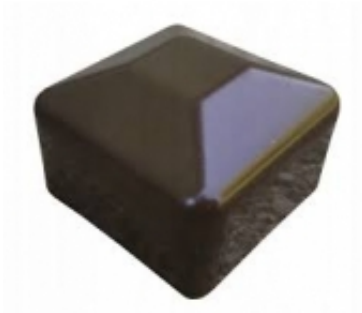

Dane aktualne na dzień: 01-05-2026 17:48

Link do produktu: <https://www.marlonstal.pl/40x40-nasadka-zewnetrzna-braz-100szt-p-2156.html>

40x40 nasadka zewnętrzna BRAZ 100szt

Cena brutto	58,00 zł
Cena netto	47,15 zł
Dostępność	Dostępny
Numer katalogowy	Nasadka 40x40 BRAZ
h	21,0mm
A	45,5mm
H	32,0mm
a	40,0mm
Ilość w opakowaniu:	100 szt
Materiał	Polietylen LDPE
Kolor	Brąz - ral 8028

Opis produktu

Wymiar zewnętrzny profilu : 40 mm x 40 mm
Wysokość całkowita nasadki : 32 mm
Wysokość nałożenia na słupek : 21 mm
Kolor : brąz ral 8028

Nasadki wykonane z polietylenu LDPE, są odporne na mróz i promieniowanie UV.
Stanowią estetyczne wykończenie kwadratowych słupków ogrodzeniowych.