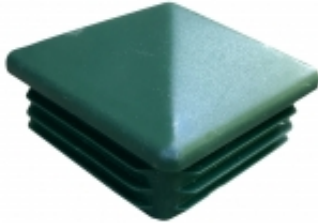

Dane aktualne na dzień: 03-05-2026 12:49

Link do produktu: <https://www.marlonstal.pl/40x40-zaslepka-kopertowa-zielona-100szt-p-1891.html>

40x40 zaślepka kopertowa ZIELONA - 100SZT

Cena brutto	68,00 zł
Cena netto	55,28 zł
Dostępność	Dostępny
Numer katalogowy	ZK40x40Z ZIELONA
b	37,4mm
a	31,0mm
A x A	40mm x 40mm
Ilość w opakowaniu:	100 szt
Materiał	Polietylen LDPE
Głębokość wewnętrzna - H	17,0mm
Całkowita wysokość - C	13,0mm
Ścianki profilu - R	1,5-3,0
Kolor	Zielony - ral 6005

Opis produktu

Wymiar zewnętrzny profilu : 40 mm x 40 mm
Do ścianek : 1,5 mm - 3,0 mm
Wysokość stożka : 17 mm
Kolor : zielony ral 6005

Zaślepki wykonane z polietylenu LDPE, do zaślepiania otworów w profilach stalowych, aluminiowych, z tworzyw sztucznych. Nadają im lekko ozdobny wygląd.