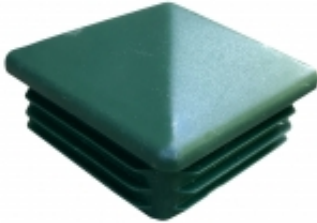

Dane aktualne na dzień: 03-05-2026 19:55

Link do produktu: <https://www.marlonstal.pl/40x40-zaslepka-kopertowa-zielona-p-1890.html>

40x40 zaślepka kopertowa ZIELONA

Cena brutto	1,10 zł
Cena netto	0,89 zł
Dostępność	Dostępny
Numer katalogowy	ZK40x40Z ZIELONA
b	37,4mm
a	31,0mm
A x A	40mm x 40mm
Materiał	Polietylen LDPE
Głębokość wewnętrzna - H	17,0mm
Całkowita wysokość - C	13,0mm
Ścianki profilu - R	1,5-3,0
Kolor	Zielony - ral 6005

Opis produktu

Wymiar zewnętrzny profilu : 40 mm x 40 mm
Do ścianek : 1,5 mm - 3,0 mm
Wysokość stożka : 17 mm
Kolor : zielony ral 6005

Zaślepki wykonane z polietylenu LDPE, do zaślepiania otworów w profilach stalowych, aluminiowych, z tworzyw sztucznych. Nadają im lekko ozdobny wygląd.