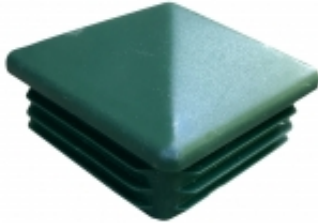

Dane aktualne na dzień: 03-05-2026 06:25

Link do produktu: <https://www.marlonstal.pl/50x50-zaslepka-kopertowa-zielona-100szt-p-1895.html>

## 50x50 zaślepka kopertowa ZIELONA - 100SZT

Cena brutto	<b>107,00 zł</b>
Cena netto	<b>86,99 zł</b>
Dostępność	<b>Dostępny</b>
Numer katalogowy	<b>ZK50x50Z ZIELONA</b>
b	<b>47,0mm</b>
a	<b>40,4mm</b>
A x A	<b>50mm x 50mm</b>
Ilość w opakowaniu:	<b>100 szt</b>
Materiał	<b>Polietylen LDPE</b>
Głębokość wewnętrzna - H	<b>19,7mm</b>
Całkowita wysokość - C	<b>16,0mm</b>
Ścianki profilu - R	<b>1,5-3,0</b>
Kolor	<b>Zielony - ral 6005</b>

### Opis produktu

Wymiar zewnętrzny profilu : 50 mm x 50 mm  
Do ścianek : 1,5 mm - 3,0 mm  
Wysokość stożka : 19,7 mm  
Kolor : zielony ral 6005

Zaślepki wykonane z polietylenu LDPE, do zaślepiania otworów w profilach stalowych, aluminiowych, z tworzyw sztucznych. Nadają im lekko ozdobny wygląd.