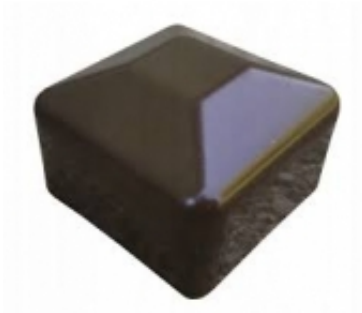

Dane aktualne na dzień: 10-04-2026 05:08

Link do produktu: <https://www.marlonstal.pl/60x60-nasadka-zewnetrzna-braz-100szt-p-2172.html>

## 60x60 nasadka zewnętrzna BRAZ 100szt

Cena brutto	<b>145,00 zł</b>
Cena netto	<b>117,89 zł</b>
Dostępność	<b>Dostępny</b>
Numer katalogowy	<b>Nasadka 60x60 BRAZ</b>
h	<b>21,0mm</b>
A	<b>65,0mm</b>
H	<b>31,0mm</b>
a	<b>60,0mm</b>
Materiał	<b>Polietylen LDPE</b>
Kolor	<b>Brąz - ral 8028</b>

### Opis produktu

Wymiar zewnętrzny profilu : 60 mm x 60 mm  
Wysokość całkowita nasadki : 31 mm  
Wysokość nałożenia na słupek : 21 mm  
Kolor : brąz ral 8028

Nasadki wykonane z polietylenu LDPE, są odporne na mróz i promieniowanie UV.  
Stanowią estetyczne wykończenie kwadratowych słupków ogrodzeniowych.