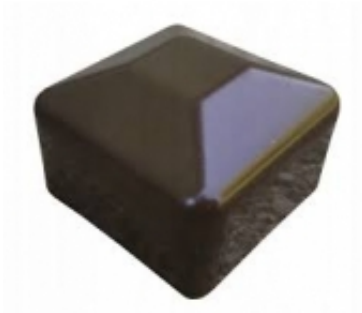

Link do produktu: <https://www.marlonstal.pl/60x60-nasadka-zewnetrzna-braz-100szt-p-2172.html>

## 60x60 nasadka zewnętrzna BRAZ 100szt

Cena brutto	<b>145,00 zł</b>
Cena netto	<b>117,89 zł</b>
Dostępność	<b>Dostępny</b>
Numer katalogowy	<b>Nasadka 60x60 BRAZ</b>
Materiał	<b>Polietylen LDPE</b>
H	<b>31,0mm</b>
h	<b>21,0mm</b>
a	<b>60,0mm</b>
A	<b>65,0mm</b>
Kolor	<b>Brąz - ral 8028</b>

### Opis produktu

Wymiar zewnętrzny profilu : 60 mm x 60 mm  
Wysokość całkowita nasadki : 31 mm  
Wysokość nałożenia na słupek : 21 mm  
Kolor : brąz ral 8028

Nasadki wykonane z polietylenu LDPE, są odporne na mróz i promieniowanie UV.  
Stanowią estetyczne wykończenie kwadratowych słupków ogrodzeniowych.